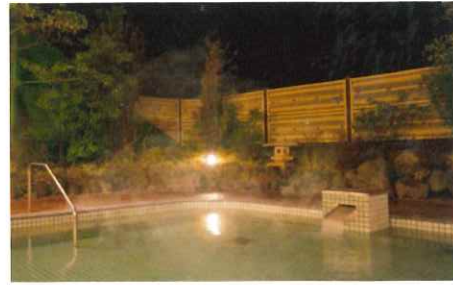

# 宿泊基本料金のご案内

<期間：2024年4月1日～2025年3月31日>

夕食バイキング(イメージ)

客室一例

天然温泉

## 1泊2食付 (夕・朝食 バイキング)

上段消費税別・下段消費税込  
金額(別途入湯税)

	S		A		B		C		D		E		F		G		H	
	一般	法人会員	一般	法人会員	一般	法人会員	一般	法人会員	一般	法人会員	一般	法人会員	一般	法人会員	一般	法人会員	一般	法人会員
1室あたり																		
2名	¥14,500 (¥15,950)	¥11,500 (¥12,650)	¥15,500 (¥17,050)	¥12,500 (¥13,750)	¥16,500 (¥18,150)	¥13,500 (¥14,850)	¥17,000 (¥18,700)	¥14,000 (¥15,400)	¥19,500 (¥21,450)	¥16,500 (¥18,150)	¥23,500 (¥25,850)	¥20,500 (¥22,550)	¥28,000 (¥30,800)	¥25,000 (¥27,500)	¥32,000 (¥35,200)	¥29,000 (¥31,900)	¥44,000 (¥48,400)	¥41,000 (¥45,100)
3～5名	¥13,500 (¥14,850)	¥10,500 (¥11,550)	¥14,500 (¥15,950)	¥11,500 (¥12,650)	¥15,500 (¥17,050)	¥12,500 (¥13,750)	¥16,000 (¥17,600)	¥13,000 (¥14,300)	¥17,500 (¥19,250)	¥14,500 (¥15,950)	¥19,500 (¥21,450)	¥16,500 (¥18,150)	¥24,000 (¥26,400)	¥21,000 (¥23,100)	¥27,000 (¥29,700)	¥24,000 (¥26,400)	¥37,000 (¥40,700)	¥34,000 (¥37,400)
6名以上	¥12,500 (¥13,750)	¥9,500 (¥10,450)	¥13,500 (¥14,850)	¥10,500 (¥11,550)	¥14,500 (¥15,950)	¥11,500 (¥12,650)	¥15,000 (¥16,500)	¥12,000 (¥13,200)	¥16,500 (¥18,150)	¥13,500 (¥14,850)	¥17,500 (¥19,250)	¥14,500 (¥15,950)	¥22,000 (¥24,200)	¥19,000 (¥20,900)	¥25,000 (¥27,500)	¥22,000 (¥24,200)	¥35,000 (¥38,500)	¥32,000 (¥35,200)

\*料金表示は、1室あたりお一人様料金となっております。

(食事メニューは都合により変更となる場合がございます)

\*高層階(9～13階)指定は、1室2名様¥1,650(税込)割増、1室3名様以上¥1,100(税込)割増です。

洋室指定(定員3名・5名・7名・8名様)は、¥550(税込)割増です。(高層階は別途上記料金となります)

スカイスイート/コンセプトルーム指定は1室2名様¥3,300(税込)、1室3～4名様(スカイスイート)・1室3名様～(コンセプト)¥2,200(税込)割増です。

ロイヤルスイートルーム指定は1室2名様¥16,500(税込)、1室3～4名様¥11,000(税込)割増です。

\*お子様料金：小学生上記料金の70%、3歳～小学生未満50%、0～2歳児(寝具、食事無し)は施設利用料として¥1,650(税込)となります。

ただし、大人1名様+子供1名様の場合は大人2名様の料金となります。

\*大人の方(中学生以上)は1泊につき、別途お一人様150円の入湯税がかかります。

\*シングル利用割増料金は、2名1室料金に5,500円(税込)となります。(特定日Dまでの設定となります)